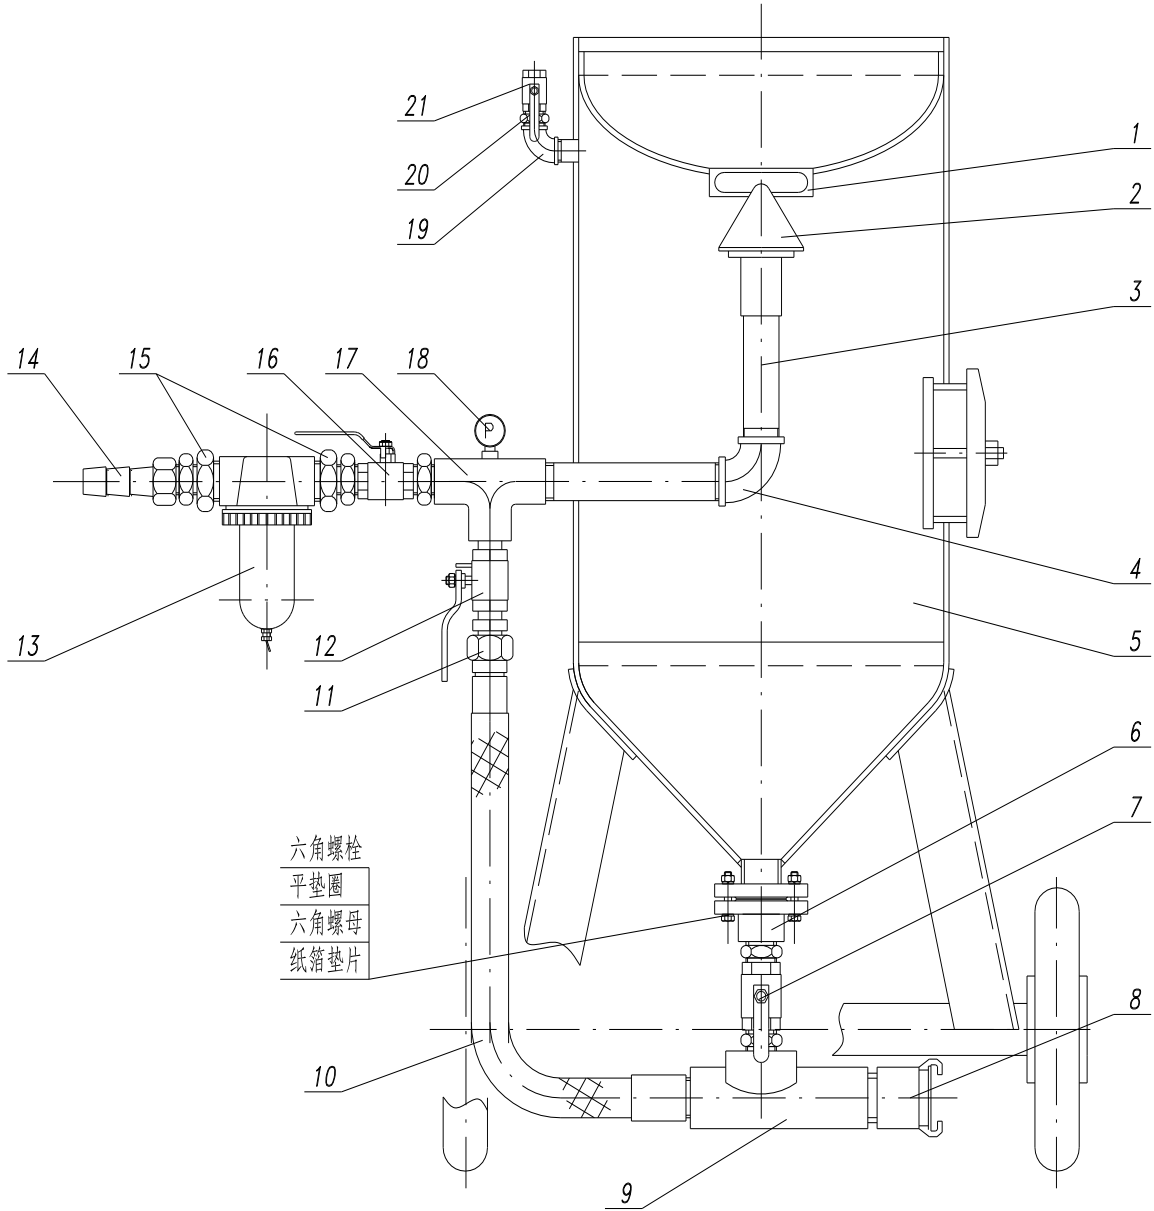

结 构 图

序号	订货号	名称	序号	订货号	名称	序号	订货号	名称
1	17700101	封闭阀密封圈	8	65240606	缸底接头	15	24401710	补芯
2	17700201	封闭阀	9	24401705	三通阀	16	24401706	砂罐进气球阀
3	24401703	接管	10	15600204	空气总成	17	15600201	小四通
4	24401702	弯头	11	15600203	中间接头	18	24401715	压力表
5	15600100	喷砂桶	12	24401706	冲砂进气球阀	19	24401702	弯头
6	15650201	平焊法兰	13	15600202	空气过滤器	20	24401704	六角双头外丝
7	24401706	出砂球阀	14	24401707	气管接头	21	24401707	排气球阀