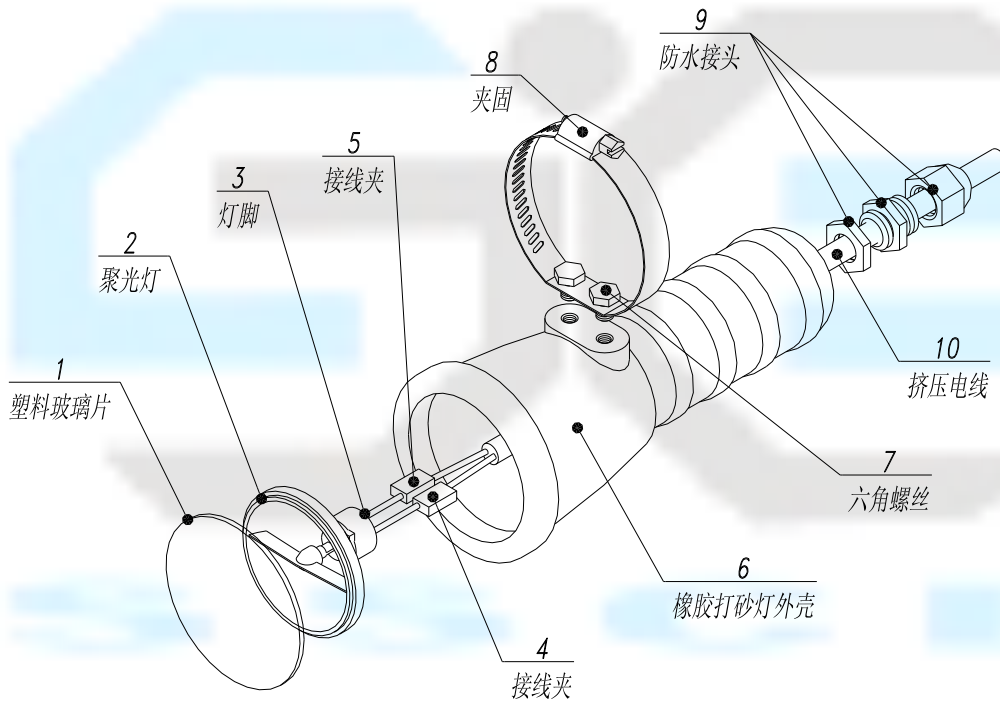

橡胶打砂灯 24V50W

序号	物料编码	名称	序号	物料编码	名称
1	524.13	塑料玻璃片	6	524.01	橡胶打砂灯外壳
2	524.08	聚光灯	7	8002.LJ06-08	六角螺丝
3	517.06	灯脚	8	8006.46-70	夹固
4	524.11	接线夹	9	6007.031	防水接头
5	524.12	接线夹	10	524.30	挤压电线